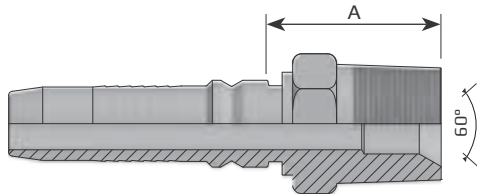

Interlock BSPT ar ārējo vītņi

Interlock BSPT male

Штуцер BSPT

**INTERLOCK
BSPP**

Kods Code Код	Šļūtene Hose Рукав			Vītne Thread Резьба		Izmēri Dimensions Размеры		Spiediens Pressure Давление	
	D.N.	Hose Inch	Diam mm	T Inch	t/1" mm	H mm	A mm	Bar	Psi
KMGK1212	-12	3/4"	19	3/4"	14	27	34.7	420	6091
KMGK1616	-16	1"	25.4	1"	11	36	43.5	420	6091
KMGK2020	-20	1.1/4"	31.8	1.1/4"	11	46	42.0	414	6004
KMGK2424	-24	1.1/2"	38.1	1.1/2"	11	50	46	345	5004
KMGK3232	-32	2	50.8	2"	11	65	57	345	5004