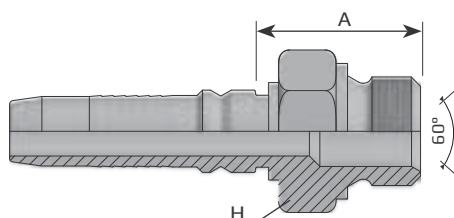

Interlock BSPP ar ārējo vītņi

Interlock BSPP male

Штуцер BSPP

**INTERLOCK  
BSPP**

Kods Code Код	Šūtene Hose Рукав			Vītne Thread Резьба		Izmēri Dimensions Размеры		Spiediens Pressure Давление	
	D.N.	Hose	Diam	T	t/1"	H	A	Bar	Psi
	Inch		mm	Inch		mm	mm		
<b>KMG1212</b>	-12	3/4"	19	3/4"	14	32	34.7	420	6091
<b>KMG1616</b>	-16	1"	25.4	1"	11	38	37.4	420	6091
<b>KMG1620</b>	-16	1"	25.4	1.1/4"	11	50	42.6	420	6091
<b>KMG2020</b>	-20	1.1/4"	31.8	1.1/4"	11	50	44.2	420	6091
<b>KMG2424</b>	-24	1.1/2"	38.1	1.1/2"	11	55	44.5	345	5004
<b>KMG3232</b>	-32	2"	50.8	2"	11	70	54	345	5004