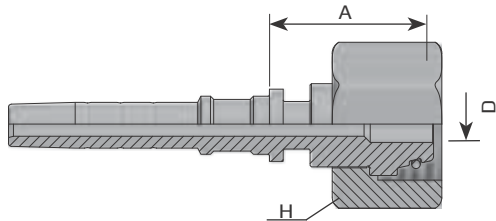

Metrisks ar iekšējo vītņi Waterblast šļūtenēm

Metric female for Waterblast hose

Ниппель метрический для рукава Waterblast

Kods Code Код	Šļūtene Hose Рукав			Vītne Thread Резьба		Izmēri Dimensions Размеры			Spiediens Pressure Давление	
	D.N.	Hose Inch	Diam mm	T mm	t/1"	H mm	A mm	D mm	Bar	Psi
KFE0622S14WB	-6	3/8"	9.5	M22 x 1.5	14	27	32	4.8		
KFE0624S16WB	-6	3/8"	9.5	M24 x 1.5	16	32	34.2	6.3		
KFE0824S16WB	-8	1/2"	12.8	M24 x 1.5	16	32	35.4	6.3		
KFE1236S25WB	-12	3/4"	19	M36 x 2	25	46	44.7	12		