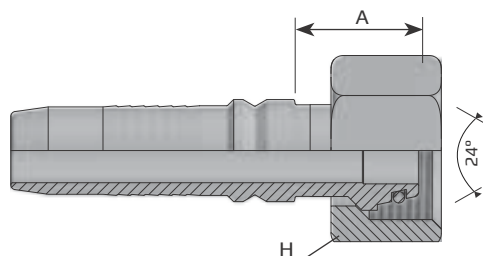

Interlock metriska ar iekšējo vītņi 24° konuss S-sērija

Interlock metric female 24° cone s type

Ниппель метрический 24° S серия

**INTERLOCK
DIN**

Kods Code Код	Šūtene Hose Рукав			Vītne Thread Резьба	Izmēri Dimensions Размеры			Spiediens Pressure Давление		
	D.N.	Hose	Diam		T	D	H	A	Bar	Psi
		Inch	mm		mm	mm	mm	mm		
KFE1030S20	-10	5/8"	16	M30 x 2	20			420	6091	
KFE1230S20	-12	3/4"	19	M30 x 2	20	36	35	420	6091	
KFE1236S25	-12	3/4"	19	M36 x 2	25	46	36	420	6091	
KFE1636S25	-16	1"	25.4	M36 x 2	25	46	37	414	6004	
KFE1642S30	-16	1"	25.4	M42 x 2	30	50	38	280	4061	
KFE2042S30	-20	1.1/4"	31.8	M42 x 2	30	50	40	250	3626	
KFE2052S38	-20	1.1/4"	31.8	M52 x 2	38	60	45.5	250	3626	
KFE2452S38	-24	1.1/2"	38.1	M52 x 2	38	60	45.5	250	3626	