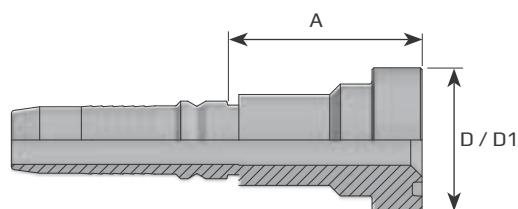

Interlock SUPERCAT sērijas atloks

Interlock flange SUPERCAT stile

Фланец SUPERCAT

**INTERLOCK
ATLOKS
FLANGE
ФЛАНЕЦ**

**bez blīvgumijas
without O-ring
без уплотнительного кольца**

Kods Code Код	Šūtene Hose Рукав			Vītne Thread Резьба	Izmēri Dimensions Размеры			Spiediens Pressure Давление	
	D.N.	Hose Inch	Diam mm		D Inch	D1 mm	A mm	Bar	Psi
KFDS1212I	-12	3/4"	19		3/4"	41.3	55.7	420	6091
KFDS1216I	-12	3/4"	19		1"	47.6	67.7	420	6091
KFDS1616I	-16	1"	25.4		1"	47.6	69.6	415	6019
KFDS1620I	-16	1"	25.4		1.1/4"	54	72.6	415	6019
KFDS2020I	-20	1.1/4"	31.8		1.1/4"	54	69.7	415	6019
KFDS2024I	-20	1.1/4"	31.8		1.1/2"	63.5	78.7	415	6019
KFDS2424I	-24	1.1/2"	38.1		1.1/2"	63.5	78.5	345	5004