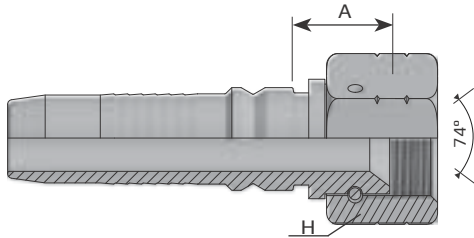

Interlock JIC ar iekšējo vītņi

Interlock JIC female

Ниппель JIC

**INTERLOCK  
JIC**

Kods Code Код	Šļūtene Hose Рукав			Vītne Thread Резьба		Izmēri Dimensions Размеры		Spiediens Pressure Давление	
	D.N.	Hose	Diam	T	t/1"	H	A	Bar	Psi
		Inch	mm	Inch		mm	mm		
<b>KFDJ1212</b>	-12	3/4"	19	1.1/16"	12	32	20.5	420	6091
<b>KFDJ1214</b>	-12	3/4"	19	1.3/16"	12	36	20.5	420	6091
<b>KFDJ1216</b>	-12	3/4"	19	1.5/16"	12	41	20.5	420	6091
<b>KFDJ1616</b>	-16	1"	25.4	1.5/16"	12	41	22	414	6004
<b>KFDJ1620</b>	-16	1"	25.4	1.5/8"	12	50	26	414	6004
<b>KFDJ2020</b>	-20	1.1/4"	31.8	1.5/8"	12	50	27.5	414	6004
<b>KFDJ2024</b>	-20	1.1/4"	31.8	1.7/8"	12	55	29.5	414	6004
<b>KFDJ2424</b>	-24	1.1/2"	38.1	1.7/8"	12	55	29.5	345	5004
<b>KFDJ3232</b>	-32	2"	50.8	2.1/2"	12	70	33	345	5004