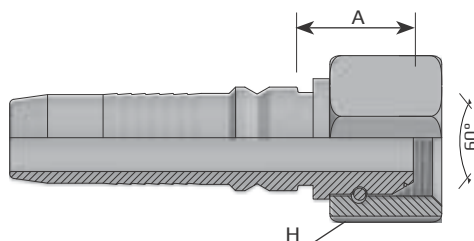

Interlock BSPP ar iekšējo vītņi

Interlock BSPP female

Ниппель BSPP

**INTERLOCK
BSPP**

Kods Code Код	Šūtene Hose Рукав			Vītne Thread Резьба		Izmēri Dimensions Размеры		Spiediens Pressure Давление	
	D.N.	Hose Inch	Diam mm	T Inch	t/1"	H mm	A mm	Bar	Psi
KFDG1212	-12	3/4"	19	3/4"	14	32	22.7	420	6091
KFDG1616	-16	1"	25.4	1"	11	38	24.7	420	6091
KFDG1620	-16	1"	25.4	1.1/4"	11	50	27.5	414	6004
KFDG2020	-20	1.1/4"	31.8	1.1/4"	11	50	28.2	345	5004
KFDG2424	-24	1.1/2"	38.1	1.1/2"	11	55	30.5	345	5004
KFDG3232	-32	2"	50.8	2"	11	70	34	345	5004