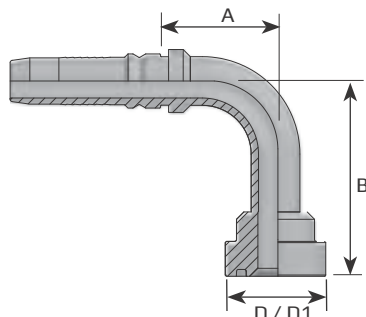

Interlock SUPERCAT sērijas atloks un 90° leņķis (pagarināts)

Interlock flange SUPERCAT stile 90° elbow

Фланец 90° SUPERCAT (удлинённый)

**INTERLOCK
ATLOKS
FLANGE
ФЛАНЕЦ**

**bez blīvumijas
without O-ring
без уплотнительного кольца**

| Kods Code Код | Šūtene Hose Рукав | | | Vītne Thread Резьба | Izmēri Dimensions Размеры | | | | Spiediens Pressure Давление | |
|---------------------|-------------------------|--------------|------------|---------------------------|---------------------------------|----------|---------|---------|-----------------------------------|------|
| | D.N. | Hose Inch | Diam mm | | D Inch | D1 mm | B mm | A mm | Bar | Psi |
| KF90S1212ILD | -12 | 3/4" | 19 | | 3/4" | 41.3 | 105.4 | 54.7 | 420 | 6091 |
| KF90S1216ILD | -12 | 3/4" | 19 | | 1" | 47.6 | 144.8 | 54.7 | 420 | 6091 |
| KF90S1616ILD | -16 | 1" | 25.4 | | 1" | 47.6 | 124.8 | 70.6 | 415 | 6019 |
| KF90S2020ILD | -20 | 1.1/4" | 31.8 | | 1.1/4" | 54 | 124 | 87.7 | 415 | 6019 |
| KF90S2424ILD | -24 | 1.1/2" | 38.1 | | 1.1/2" | 63.5 | 141.7 | 99.5 | 345 | 5004 |