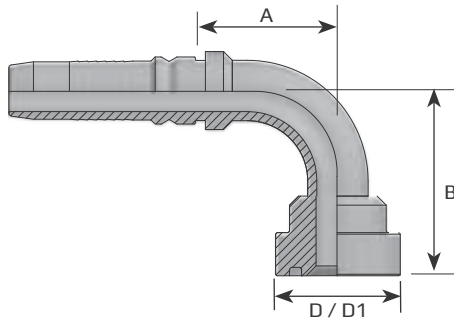

Interlock SUPERCAT sērijas atloks un 90° leņķis

Interlock flange SUPERCAT stile 90° elbow

Фланец 90° SUPERCAT

**INTERLOCK
ATLOKS
FLANGE
ФЛАНЕЦ**

**bez blīvgumijas
without O-ring
без уплотнительного кольца**

Kods Code Код	Šļūtene Hose Рукав			Vītne Thread Резьба	Izmēri Dimensions Размеры				Spiediens Pressure Давление	
	D.N.	Hose Inch	Diam mm		D Inch	D1 mm	B mm	A mm	Bar	Psi
KF90S1212I	-12	3/4"	19		3/4"	41.3	67	54.7	420	6091
KF90S1216I	-12	3/4"	19		1"	47.6	73	54.7	420	6091
KF90S1616I	-16	1"	25.4		1"	47.6	75	70.6	415	6019
KF90S1620I	-16	1"	25.4		1.1/4"	54	80	74.6	415	6019
KF90S2020I	-20	1.1/4"	31.8		1.1/4"	54	97	87.7	415	6019
KF90S2024I	-20	1.1/4"	31.8		1.1/2"	63.5	99	87.7	415	6019
KF90S2424I	-24	1.1/2"	38.1		1.1/2"	63.5	113	99.5	345	5004