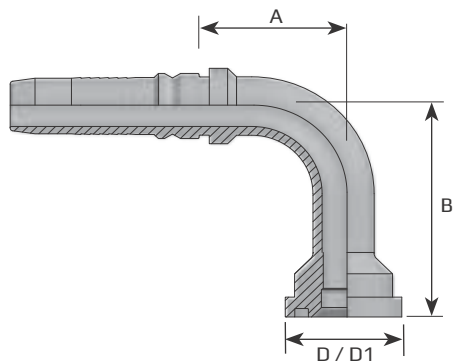

Interlock atloks kods 62 un 90° leņķis 6000psi LD

Interlock flange code 62 90° elbow 6000psi LD

Фланец 90° код 62 6000psi LD

**INTERLOCK
ATLOKS
FLANGE
ФЛАНЕЦ**

**bez blīvgumijas
without O-ring
без уплотнительного кольца**

Kods Code Код	Šūtene Hose Рукав			Vītne Thread Резьба	Izmēri Dimensions Размеры				Spiediens Pressure Давление	
	D.N.	Hose Inch	Diam mm		D	D1	B	A	Bar	Psi
KF90P1212ILD	-12	3/4"	19		3/4"	41.3	100	54.7	420	6091
KF90P1216ILD	-12	3/4"	19		1"	47.6	137	54.7	420	6091
KF90P1616ILD	-16	1"	25.4		1"	47.6	120	70.6	415	6019
KF90P2020ILD	-20	1.1/4"	31.8		1.1/4"	54	115	87.7	415	6019
KF90P2424ILD	-24	1.1/2"	38.1		1.1/2"	63.5	135	95	415	6019