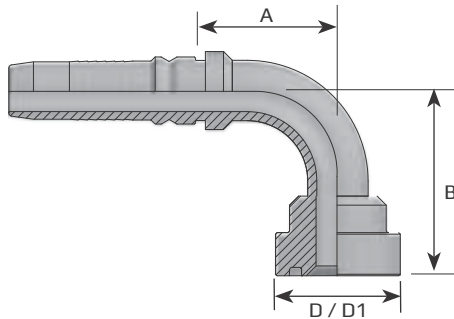

Interlock atloks kods 62 un 90° leņķis 6000psi

Interlock flange code 62 90° elbow 6000psi

Фланец 90° код 62 6000psi

**INTERLOCK
ATLOKS
FLANGE
ФЛАНЕЦ**

**bez blīvgumijas
without O-ring
без уплотнительного кольца**

Kods Code Код	Šļūtene Hose Рукав			Vītne Thread Резьба	Izmēri Dimensions Размеры				Spiediens Pressure Давление	
	D.N.	Hose Inch	Diam mm		D Inch	D1 mm	B mm	A mm	Bar	Psi
KF90S1212I	-12	3/4"	19		3/4"	41.3	67	54.7	420	6091
KF90S1216I	-12	3/4"	19		1"	47.6	73	54.7	420	6091
KF90S1616I	-16	1"	25.4		1"	47.6	75	70.6	415	6019
KF90S1620I	-16	1"	25.4		1.1/4"	54	80	74.6	415	6019
KF90S2020I	-20	1.1/4"	31.8		1.1/4"	54	97	87.7	415	6019
KF90S2024I	-20	1.1/4"	31.8		1.1/2"	63.5	99	87.7	415	6019
KF90S2424I	-24	1.1/2"	38.1		1.1/2"	63.5	113	99.5	345	5004