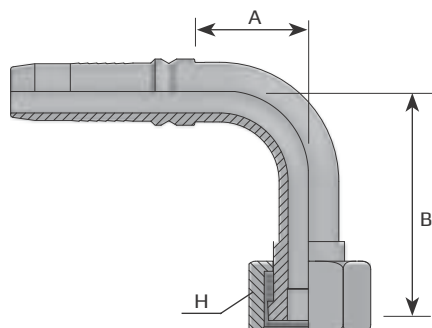

Interlock ORFS ar iekšējo vītņi un 90° lenķis (pagarināts)

Interlock ORFS female 90° elbow

Ниппель 90° ORFS (удлинённый)

**INTERLOCK
ORFS**

Kods Code Код	Šūtene Hose Рукав			Vītne Thread Резьба		Izmēri Dimensions Размеры			Spiediens Pressure Давление	
	D.N.	Hose Inch	Diam mm	T Inch	t/1"	H mm	B mm	A mm	Bar	Psi
KF90ORFS1214LD	-12	3/4"	19	1.3/16"	12	36	96	50	420	6091
KF90ORFS1615LD	-16	1"	25.4	1.7/16"	12	41	113	62	414	6004
KF90ORFS2021LD	-20	1.1/4"	31.8	1.11/16"	12	50	130	87	250	3626