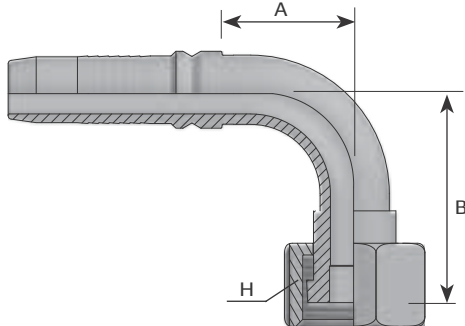

Interlock ORFS ar iekšējo vītņi un 90° leņķis

Interlock ORFS female 90° elbow

Ниппель 90° ORFS

**INTERLOCK  
ORFS**

Kods Code Код	Šļūtene Hose Рукав			Vītne Thread Резьба		Izmēri Dimensions Размеры			Spiediens Pressure Давление	
	D.N.	Hose Inch	Diam mm	T Inch	t/1"	H mm	B mm	A mm	Bar	Psi
<b>KF90ORFS1014</b>	-10	5/8"	16	1.3/16"	12	-	-	-	-	-
<b>KF90ORFS1214</b>	-12	3/4"	19	1.3/16"	12	36	49	53.5	420	6091
<b>KF90ORFS1215</b>	-12	3/4"	19	1.7/16"	12	41	54	54	410	5946
<b>KF90ORFS1615</b>	-16	1"	25.4	1.7/16"	12	41	59.5	71.5	410	5946
<b>KF90ORFS1621</b>	-16	1"	25.4	1.11/16"	12	-	-	-	-	-
<b>KF90ORFS2021</b>	-20	1.1/4"	31.8	1.11/16"	12	50	75.5	88.5	250	3626