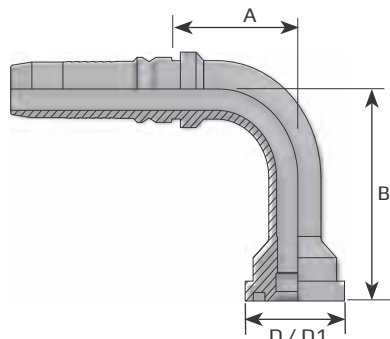

Interlock atloks kods 61 un 90° leņķis 3000psi LD

Interlock flange code 61 90° elbow 3000psi LD

Фланец 90° код 61 3000psi LD

**INTERLOCK
ATLOKS
FLANGE
ФЛАНЕЦ**

**bez blīvgumijas
without O-ring
без уплотнительного кольца**

Kods Code Код	Šļūtene Hose Рукав			Vītne Thread Резьба	Izmēri Dimensions Размеры				Spiediens Pressure Давление	
	D.N.	Hose Inch	Diam mm		D	D1	B	A	Bar	Psi
KF90L1212ILD	-12	3/4"	19		3/4"	38.1	96.8	54.7	420	6091
KF90L1216ILD	-12	3/4"	19		1"	44.5	135.5	54.7	420	6091
KF90L1616ILD	-16	1"	25.4		1"	44.5	115.5	70.6	415	6019
KF90L2020ILD	-20	1.1/4"	31.8		1.1/4"	50.8	115.2	87.7	250	3626
KF90L2424ILD	-24	1.1/2"	38.1		1.1/2"	60.3	131.4	99.5	200	2901