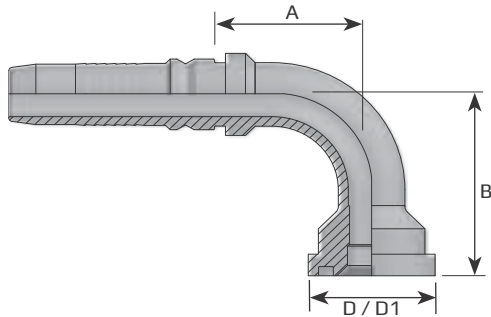

Interlock atloks kods 61 un 90° leņķis 3000psi

Interlock flange code 61 90° elbow 3000psi

Фланец 90° код 61 3000psi

**INTERLOCK  
ATLOKS  
FLANGE  
ФЛАНЕЦ**

**bez blīvgumijas  
without O-ring  
без уплотнительного кольца**

Kods Code Код	Šļūtene Hose Рукав			Vītne Thread Резьба	Izmēri Dimensions Размеры				Spiediens Pressure Давление	
	D.N.	Hose Inch	Diam mm		D Inch	D1 mm	B mm	A mm	Bar	Psi
<b>KF90L1212I</b>	-12	3/4"	19		3/4"	38.1	58	54.7	420	6091
<b>KF90L1216I</b>	-12	3/4"	19		1"	44.5	62	54.7	420	6091
<b>KF90L1612I</b>	-16	1"	25.4		3/4"	38.1	60	74.6	415	6019
<b>KF90L1616I</b>	-16	1"	25.4		1"	44.5	68	70.6	415	6019
<b>KF90L1620I</b>	-16	1"	25.4		1.1/4"	50.8	70	74.6	415	6019
<b>KF90L2020I</b>	-20	1.1/4"	31.8		1.1/4"	50.8	87	87.7	250	3626
<b>KF90L2024I</b>	-20	1.1/4"	31.8		1.1/2"	60.3	88	87.7	250	3626
<b>KF90L2424I</b>	-24	1.1/2"	38.1		1.1/2"	60.3	102	99.5	200	2901
<b>KF90L2432I</b>	-24	1.1/2"	38.1		2"	71.4	118	99.5	200	2901
<b>KF90L3232I</b>	-32	2"	50.8		2"	71.4	12	144	200	2901