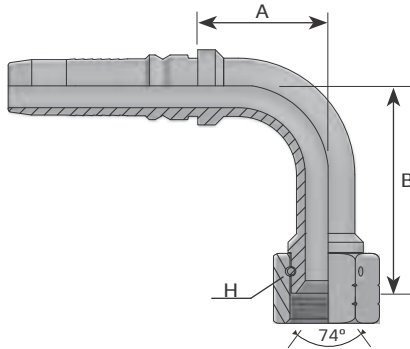

Interlock JIC ar iekšējo vītņi un 90° leņķis (pagarināts)

Interlock JIC female 90° elbow (long drop)

Ниппель 90° JIC (удлинённый)

**INTERLOCK
JIC**

Kods Code Код	Šļūtene Hose Рукав			Vītne Thread Резьба		Izmēri Dimensions Размеры			Spiediens Pressure Давление	
	D.N.	Hose	Diam	T	t/1"	H	B	A	Bar	Psi
	Inch		mm	Inch		mm	mm	mm		
KF90J1212LD	-12	3/4"	19	1.1/16"	12	32	62	94.5	420	6091
KF90J1616LD	-16	1"	25.4	1.5/16"	12	41	77	110	380	5511
KF90J1620LD	-16	1"	25.4	1.5/8"	12	50	77	116	325	4713
KF90J2020LD	-20	1.1/4"	31.8	1.5/8"	12	50	89	136	325	4713
KF90J2424LD	-24	1.1/2"	38.1	1.7/8"	12	55	101	162	290	4206
KF90J3232LD	-32	2"	50.8	2.1/2"	12	70	135	220	250	3626