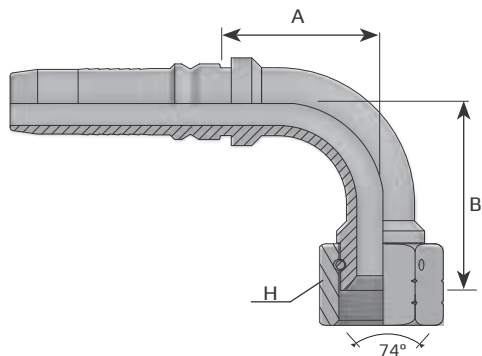

Interlock JIC ar iekšējo vītņi un 90° lenķis

Interlock JIC female 90° elbow

Ниппель 90° JIC

**INTERLOCK
JIC**

Kods Code Код	Šūtene Hose Рукав			Vītne Thread Резьба		Izmēri Dimensions Размеры			Spiediens Pressure Давление	
	D.N.	Hose Inch	Diam mm	T Inch	t/1"	H mm	B mm	A mm	Bar	Psi
KF90J1212	-12	3/4"	19	1.1/16"	12	32	58	51	420	6091
KF90J1214	-12	3/4"	19	1.3/16"	12	36	61	51	420	6091
KF90J1216	-12	3/4"	19	1.5/16"	12	41	62.5	51	420	6091
KF90J1616	-16	1"	25.4	1.5/16"	12	41	69.5	70.5	414	6004
KF90J1620	-16	1"	25.4	1.5/8"	12	50	78.5	70.5	414	6004
KF90J2020	-20	1.1/4"	31.8	1.5/8"	12	50	91.5	87.5	414	6004
KF90J2024	-20	1.1/4"	31.8	1.7/8"	12	55	99	87.5	414	6004
KF90J2424	-24	1.1/2"	38.1	1.7/8"	12	55	112.5	99.5	345	5004
KF90J3232	-32	2"	50.8	2.1/2"	12	70	101	110	345	5004