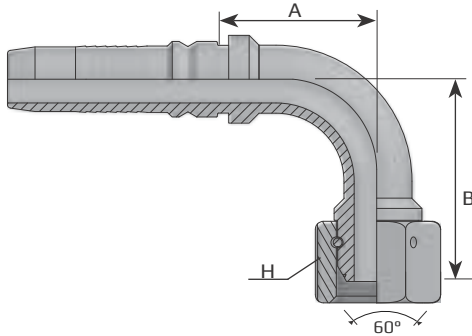

Interlock BSPP ar iekšējo vītņi un 90° lenķis

Interlock BSPP female 90° elbow

Ниппель 90° BSPP

**INTERLOCK
BSPP**

Kods Code Код	Šļūtene Hose Рукав			Vītne Thread Резьба		Izmēri Dimensions Размеры			Spiediens Pressure Давление	
	D.N.	Hose Inch	Diam mm	T Inch	t/1"	H mm	B mm	A mm	Bar	Psi
KF90G1212	-12	3/4"	19	3/4"	14	32	59	54	420	6091
KF90G1616	-16	1"	25.4	1"	11	38	72	70.5	420	6091
KF90G1620	-16	1"	25.4	1.1/4"	11	50	80	70.5	420	6091
KF90G2020	-20	1.1/4"	31.8	1.1/4"	11	50	93	87.7	420	6091
KF90G2424	-24	1.1/2"	38.1	1.1/2"	11	55	114	99.5	345	5004
KF90G3232	-32	2"	50.8	2"	11	70	136	135	345	5004