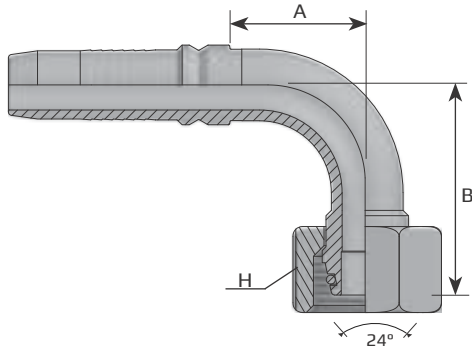

Interlock metriska ar iekšējo vītņi 24° konuss un 90° lenķis S-sērija

Interlock metric female 24° cone S type 90°

Ниппель 90° метрический 24° S серия

**INTERLOCK
DIN**

Kods Code Код	Šļūtene Hose Рукав			Vītne Thread Резьба		Izmēri Dimensions Размеры				Spiediens Pressure Давление	
	D.N.	Hose Inch	Diam mm	T mm	t/1"	D mm	H mm	B mm	A mm	Bar	Psi
KF90E1030S20	-10	5/8"	16	M30 x 2		20	-	-	-	420	6091
KF90E1230S20	-12	3/4"	19	M30 x 2		20	36	59	54	420	6091
KF90E1236S25	-12	3/4"	19	M36 x 2		25	46	59	54	420	6091
KF90E1636S25	-16	1"	25.4	M36 x 2		25	46	75	70.5	414	6004
KF90E1642S30	-16	1"	25.4	M42 x 2		30	50	75	70.5	280	4061
KF90E2042S30	-20	1.1/4"	31.8	M42 x 2		30	50	86	90.5	250	3626
KF90E2052S38	-20	1.1/4"	31.8	M52 x 2		38	60	86	90.5	250	3626
KF90E2452S38	-24	1.1/2"	38.1	M52 x 2		38	60	94	97.5	250	3626