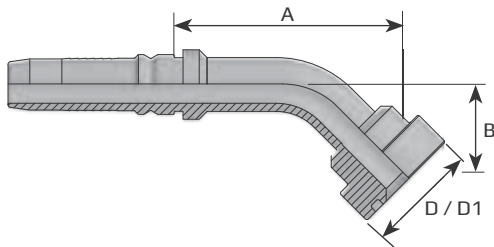

Interlock SUPERCAT sērijas atloks un 45° leņķis

Interlock flange SUPERCAT stile 45° elbow

Фланец 45° SUPERCAT

**INTERLOCK
ATLOKS
FLANGE
ФЛАНЕЦ**

**bez blīvgumijas
without O-ring
без уплотнительного кольца**

Kods Code Код	Šļūtene Hose Рукав			Vītne Thread Резьба	Izmēri Dimensions Размеры				Spiediens Pressure Давление	
	D.N.	Hose Inch	Diam mm		D Inch	D1 mm	B mm	A mm	Bar	Psi
KF45S1212I	-12	3/4"	19		3/4"	41.3	39	71.7	420	6091
KF45S1216I	-12	3/4"	19		1"	47.6	43	75.7	420	6091
KF45S1616I	-16	1"	25.4		1"	47.6	40	91.6	415	6019
KF45S1620I	-16	1"	25.4		1.1/4"	54	43	94.6	415	6019
KF45S2020I	-20	1.1/4"	31.8		1.1/4"	54	50	105.7	415	6019
KF45S2024I	-20	1.1/4"	31.8		1.1/2"	63.5	51	106.7	415	6019
KF45S2424I	-24	1.1/2"	38.1		1.1/2"	63.5	49	118.5	345	5004