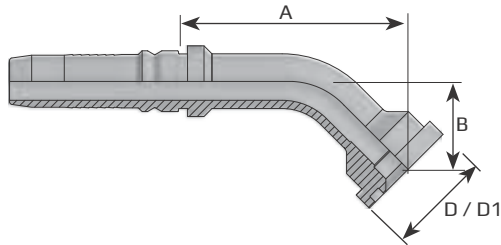

Interlock atloks kods 62 un 45° leņķis 6000psi

Interlock flange code 62 45° elbow 6000psi

Фланец 45° код 62 6000psi

**INTERLOCK  
ATLOKS  
FLANGE  
ФЛАНЕЦ**

**bez blīvgumijas  
without O-ring  
без уплотнительного кольца**