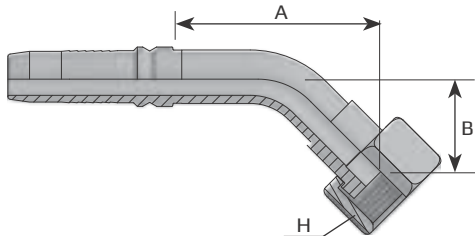

Interlock ORFS ar iekšējo vītņi un 45° leņķis

Interlock ORFS female 45° elbow

Ниппель 45° ORFS

**INTERLOCK
ORFS**

Kods Code Код	Šļūtene Hose Рукав			Vītne Thread Резьба		Izmēri Dimensions Размеры			Spiediens Pressure Давление	
	D.N.	Hose Inch	Diam mm	T Inch	t/1"	H mm	B mm	A mm	Bar	Psi
KF45ORFS1014	-10	5/8"	16	1.3/16"	12	-	-	-	-	-
KF45ORFS1214	-12	3/4"	19	1.3/16"	12	36	23	55.5	420	6091
KF45ORFS1215	-12	3/4"	19	1.7/16"	12	41	27	60	410	5946
KF45ORFS1615	-16	1"	25.4	1.7/16"	12	41	26	78.5	410	5946
KF45ORFS1621	-16	1"	25.4	1.11/16"	12	-	-	-	-	-
KF45ORFS2021	-20	1.1/4"	31.8	1.11/16"	12	50	34	91.5	250	3626