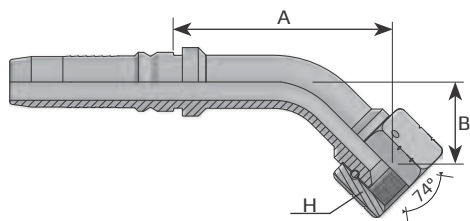

Interlock JIC ar iekšējo vītņi un 45° lenķis

Interlock JIC female 45° elbow

Ниппель 45° JIC

**INTERLOCK  
JIC**

Kods Code Код	Šūtene Hose Рукав			Vītne Thread Резьба		Izmēri Dimensions Размеры			Spiediens Pressure Давление	
	D.N.	Hose Inch	Diam mm	T Inch	t/1"	H mm	B mm	A mm	Bar	Psi
<b>KF45J1212</b>	-12	3/4"	19	1.1/16"	12	32	29	59.5	420	6091
<b>KF45J1214</b>	-12	3/4"	19	1.3/16"	12	36	29	60.5	420	6091
<b>KF45J1216</b>	-12	3/4"	19	1.5/16"	12	41	29	60.5	420	6091
<b>KF45J1616</b>	-16	1"	25.4	1.5/16"	12	41	39.5	86	414	6004
<b>KF45J1620</b>	-16	1"	25.4	1.5/8"	12	50	38.5	87	414	6004
<b>KF45J2020</b>	-20	1.1/4"	31.8	1.5/8"	12	50	44	99.5	414	6004
<b>KF45J2024</b>	-20	1.1/4"	31.8	1.7/8"	12	55	45	101.5	414	6004
<b>KF45J2424</b>	-24	1.1/2"	38.1	1.7/8"	12	55	45	116.5	345	5004
<b>KF45J3232</b>	-32	2"	50.8	2.1/2"	12	70	65.8	156	345	5004