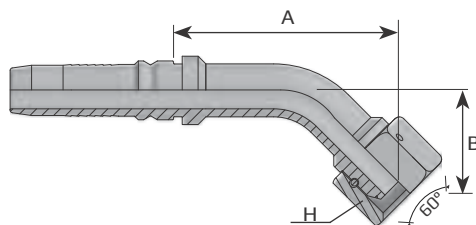

Interlock BSPP iekšējo vītņi un 45° lenķis

Interlock BSPP female 45° elbow

Ниппель 45° BSPP

**INTERLOCK
BSPP**

Kods Code Код	Šūtene Hose Рукав			Vītne Thread Резьба		Izmēri Dimensions Размеры			Spiediens Pressure Давление	
	D.N.	Hose	Diam	T	t/1"	H	B	A	Bar	Psi
	Inch		mm	Inch		mm	mm	mm		
KF45G1212	-12	3/4"	19	3/4"	14	32	29	60.7	420	6091
KF45G1616	-16	1"	25.4	1"	11	38	41	87.5	420	6091
KF45G1620	-16	1"	25.4	1.1/4"	11	50	44	90.5	420	6091
KF45G2020	-20	1.1/4"	31.8	1.1/4"	11	50	44	100.5	420	6091
KF45G2424	-24	1.1/2"	38.1	1.1/2"	11	55	45	116.5	345	5004
KF45G3232	-32	2"	50.8	2"	11	70	68	156	345	5004