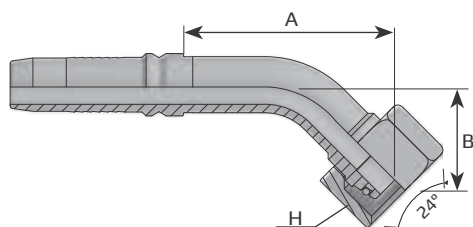

Interlock metriska ar iekšējo vītņi 24° konuss un 45° leņķis S-sērija

Interlock metric female 24° cone S type 45°

Ниппель 45° метрический 24° S серия

**INTERLOCK
DIN**

| Kods Code Код | Šļūtene Hose Рукав | | | Vītne Thread Резьба | | Izmēri Dimensions Размеры | | | | Spiediens Pressure Давление | |
|---------------------|--------------------------|--------------|------------|---------------------------|------|---------------------------------|---------|---------|---------|-----------------------------------|------|
| | D.N. | Hose Inch | Diam mm | T mm | t/1" | D mm | H mm | B mm | A mm | Bar | Psi |
| KF45E1030S20 | -10 | 5/8" | 16 | M30 x 2 | | 20 | - | - | - | 420 | 6091 |
| KF45E1230S20 | -12 | 3/4" | 19 | M30 x 2 | | 20 | 36 | 27 | 61.5 | 420 | 6091 |
| KF45E1236S25 | -12 | 3/4" | 19 | M36 x 2 | | 25 | 46 | 28 | 67.5 | 420 | 6091 |
| KF45E1636S25 | -16 | 1" | 25.4 | M36 x 2 | | 25 | 46 | 38 | 86 | 414 | 6004 |
| KF45E1642S30 | -16 | 1" | 25.4 | M42 x 2 | | 30 | 50 | 38 | 86.5 | 280 | 4061 |
| KF45E2042S30 | -20 | 1.1/4" | 31.8 | M42 x 2 | | 30 | 50 | 35 | 103 | 250 | 3626 |
| KF45E2052S38 | -20 | 1.1/4" | 31.8 | M52 x 2 | | 38 | 60 | 35 | 103 | 250 | 3626 |
| KF45E2452S38 | -24 | 1.1/2" | 38.1 | M52 x 2 | | 38 | 60 | 45 | 117.5 | 250 | 3626 |