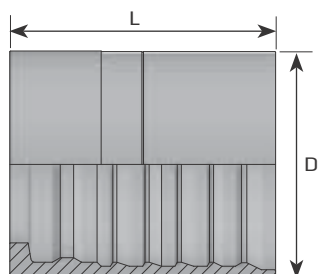

Presējamā čaula R13/R15 (mizojamā)

Ferrule for R13/R15 (skive)

Муфта обжимная (зачистная) для R13/R15

INTERLOCK
R13/R15

Kods Code Код	Šļūtene Hose Рукав			Vītne Thread Резьба	Izmēri Dimensions Размеры		Spiediens Pressure Давление
	D.N.	Hose Inch	Diam mm		D mm	L mm	
KBH1320	-20	1.1/4"	31.8		60	87.8	
KBH1324	-24	1.1/2"	38.1		67	94.4	
KBH1332	-32	2"	50.8		84.5	99	