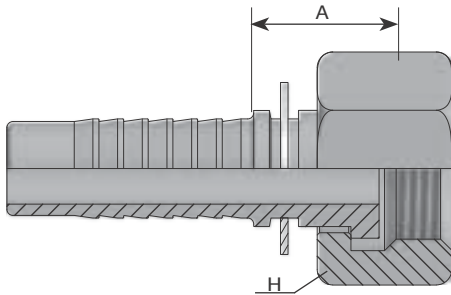

Gāzes CO2 uzgalis ar ārējo vītņi

Whitworth CO2 male

Штуцер для углекислого газа

| Kods<br>Code<br>Код | Šlūtene<br>Hose<br>Рукав |              |            | Vītne<br>Thread<br>Резьба |      | Izmēri<br>Dimensions<br>Размеры |         | Spiediens<br>Pressure<br>Давление |     |
|---------------------|--------------------------|--------------|------------|---------------------------|------|---------------------------------|---------|-----------------------------------|-----|
|                     | D.N.                     | Hose<br>Inch | Diam<br>mm | T<br>mm                   | t/1" | H<br>mm                         | A<br>mm | Bar                               | Psi |
| FW0621.7            | -6                       | 3/8"         | 9.5        | 21.7 W                    | 14   | 27                              | 16      |                                   |     |
| FW0821.7            | -8                       | 1/2"         | 12.8       | 21.7 W                    | 14   | 27                              | 16.5    |                                   |     |