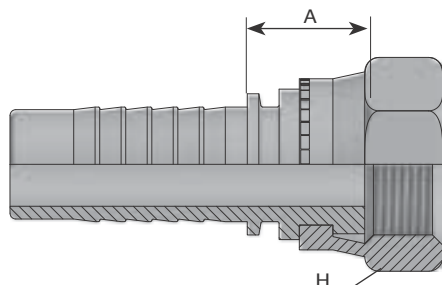

BSPB iekšējā vītne (gala blīvējums)

BSPB female (flat seat)

Ниппель BSPB (торцевое уплотнение)

BSPB

Kods Code Код	Šūtene Hose Рукав			Vītne Thread Резьба		Izmēri Dimensions Размеры		Spiediens Pressure Давление	
	D.N.	Hose Inch	Diam mm	T Inch	t/1"	H mm	A mm	Bar	Psi
FDGSP0404	-4	1/4"	6.4	1/4"	19	19	14	450	6526
FDGSP0406	-4	1/4"	6.4	3/8"	19	22	15	450	6526
FDGSP0506	-5	5/16"	7.9	3/8"	19	22	15	350	5076
FDGSP0606	-6	3/8"	9.5	3/8"	19	22	16	450	6526
FDGSP0608	-6	3/8"	9.5	1/2"	14	27	17	450	6526
FDGSP0808	-8	1/2"	12.8	1/2"	14	27	17	415	6019
FDGSP0810	-8	1/2"	12.8	5/8"	14	28	17	415	6019
FDGSP0812	-8	1/2"	12.8	3/4"	14	32	19	415	6019
FDGSP1010	-10	5/8"	16	5/8"	14	28	17	350	5076
FDGSP1012	-10	5/8"	16	3/4"	14	32	20	350	5076
FDGSP1212	-12	3/4"	19	3/4"	14	32	21	350	5076
FDGSP1216	-12	3/4"	19	1"	11	38	22	350	5076
FDGSP1616	-16	1"	25.4	1"	11	38	23	280	4061
FDGSP2020	-20	1.1/4"	31.8	1.1/4"	11	50	26	210	3046