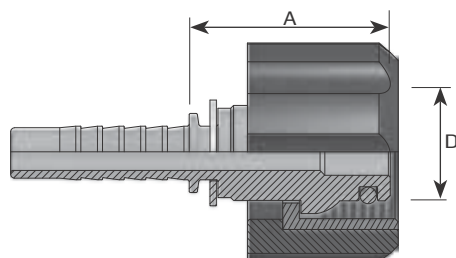

Augstspiediena mazgātājiem FK tips

Waterjet cleaner female FK type

Ниппель моечный тип FK

FK

*-HOBBY

Kods Code Код	Šūtene Hose Рукав			Vītne Thread Резьба		Izmēri Dimensions Размеры		Spiediens Pressure Давление	
	D.N.	Hose Inch	Diam mm	T mm	t/1"	D mm	A mm	Bar	Psi
FDW0422T14	-4	1/4"	6.4	M22 x1.5		14	33	400	5801
FDW0422T15	-4	1/4"	6.4	M22 x1.5		15	33	400	5801
* FDW0422T15L	-4	1/4"	6.4	M22 x1.5		15	40	400	5801
FDW0522T14	-5	5/16"	7.9	M22 x1.5		14	33	400	5801
FDW0522T15	-5	5/16"	7.9	M22 x1.5		15	33	400	5801
* FDW0522T15L	-5	5/16"	7.9	M22 x1.5		15	40	400	5801
FDW0622T14	-6	3/8"	9.5	M22 x1.5		14	33	400	5801
FDW0622T15	-6	3/8"	9.5	M22 x1.5		15	33	400	5801