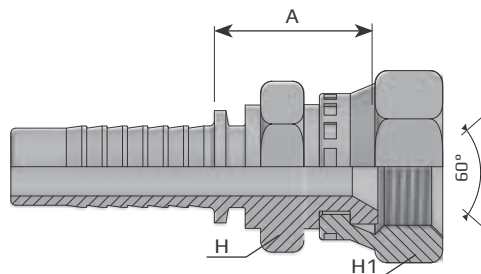

TOYOTA tips iekšējā vītne (60° konuss)

TOYOTA style female swivel (cone 60°)

Ниппель TOYOTA (конус 60°)

JIS

Kods Code Код	Šūtene Hose Рукав			Vītne Thread Резьба		Izmēri Dimensions Размеры			Spiediens Pressure Давление	
	D.N.	Hose Inch	Diam mm	T Inch	t/1"	H mm	H1 mm	A mm	Bar	Psi
FDT0404	-4	1/4"	6.4	1/4"	19	17	19	51	350	5076
FDT0606	-6	3/8"	9.5	3/8"	19	19	22	54	280	4061
FDT0808	-8	1/2"	12.8	1/2"	14	22	27	60.5	200	2901
FDT1212	-12	3/4"	19	3/4"	14	27	32	70.5	200	2901
FDT1616	-16	1"	25.4	1"	11	32	38	88	160	2320
FDT2020	-20	1.1/4"	31.8	1.1/4"	11	41	50	97.5	125	1813
FDT2424	-24	1.1/2"	38.1	1.1/2"	11	50	55	110.5	100	1450