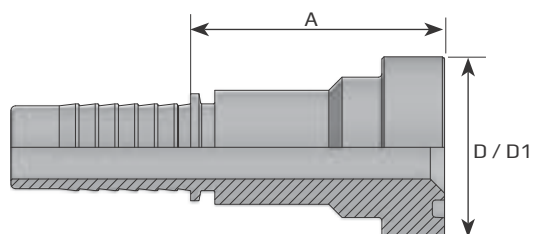

SUPERCAT atloks

SUPERCAT flange

Фланец SUPERCAT

**ATLOKS
FLANGE
ФЛАНЕЦ**

**bez blivgumijas
without O-ring
без уплотнительного кольца**

Kods Code Код	Šūtene Hose Рукав			Vītne Thread Резьба	Izmēri Dimensions Размеры			Spiediens Pressure Давление	
	D.N.	Hose Inch	Diam mm		D Inch	D1 mm	A mm	Bar	Psi
FDS1212I	-12	3/4"	19		3/4"	41.3	58	350	5076
FDS1216I	-12	3/4"	19		1"	47.6	70	350	5076
FDS1616I	-16	1"	25.4		1"	47.6	72	280	4061
FDS1620I	-16	1"	25.4		1.1/4"	54	75	280	4061
FDS2020I	-20	1.1/4"	31.8		1.1/4"	54	71	210	3046
FDS2024I	-20	1.1/4"	31.8		1.1/2"	63.5	80	210	3046
FDS2424I	-24	1.1/2"	38.1		1.1/2"	63.5	80	185	2683