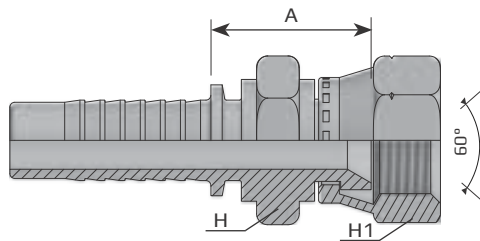

KOMATSU tips iekšējā vītne (60° konuss)

KOMATSU style female swivel (cone 60°)

Ниппель КОМАТСУ (конус 60°)

JIS

Kods Code Код	Šļūtene Hose Рукав			Vītne Thread Резьба		Izmēri Dimensions Размеры			Spiediens Pressure Давление	
	D.N.	Hose Inch	Diam mm	T mm	t/1"	H mm	H1 mm	A mm	Bar	Psi
FDK0414	-4	1/4"	6.4	M14 x 1.5		17	19	24.2	350	5076
FDK0416	-4	1/4"	6.4	M 16 x 1.5		19	22	24.2	280	4061
FDK0516	-5	5/16"	7.9	M16 x 1.5		19	22	24.2	280	4061
FDK0614	-6	3/8"	9.5	M14 x 1.5		17	19	24.2	280	4061
FDK0616	-6	3/8"	9.5	M16 x 1.5		19	22	24.2	280	4061
FDK0618	-6	3/8"	9.5	M18 x 1.5		24	24	25.8	280	4061
FDK0818	-8	1/2"	12.8	M18 x 1.5		24	24	26.3	280	4061
FDK0820	-8	1/2"	12.8	M20 x 1.5		27	27	29	200	2901
FDK0822	-8	1/2"	12.8	M22 x 1.5		27	27	29	200	2901
FDK0824	-8	1/2"	12.8	M24 x 1.5		32	32	32	200	2901
FDK1022	-10	5/8"	16	M22 x 1.5		27	27	29	200	2901
FDK1024	-10	5/8"	16	M24 x 1.5		32	32	32.5	200	2901
FDK1230	-12	3/4"	19	M30 x 1.5		36	36	32.5	160	2320
FDK1633	-16	1"	25.4	M33 x 1.5		41	41	34.6	160	2320
FDK2036	-20	1.1/4"	31.8	M36 x 1.5		46	46	37.5	125	1813
FDK2442	-24	1.1/2"	38.1	M42 x 1.5		50	50	36.1	100	1450