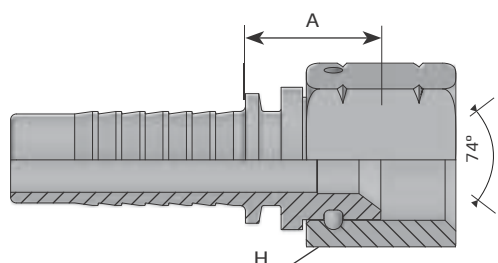

JIC 37° iekšējā vītne (uzgrieznis ar sprosta gredzenu)

JIC 37° female (thrust-wire nut)

Ниппель JIC 37° со стопорным кольцом

JIC 37°

Kods Code Код	Šūtene Hose Рукав			Vītne Thread Резьба		Izmēri Dimensions Размеры		Spiediens Pressure Давление	
	D.N.	Hose Inch	Diam mm	T Inch	t/1"	H mm	A mm	Bar	Psi
FDJ1210SP	-12	3/4"	19	7/8"	14	27	20	200	2901
FDJ1212SP	-12	3/4"	19	1.1/16"	12	32	23	200	2901
FDJ1216SP	-12	3/4"	19	1.5/16"	12	41	23	160	2320
FDJ1612SP	-16	1"	25.4	1.1/16"	12	32	24	200	2901
FDJ1616SP	-16	1"	25.4	1.5/16"	12	41	24.5	160	2320
FDJ1620SP	-16	1"	25.4	1.5/8"	12	50	28.5	125	1813
FDJ2020SP	-20	1.1/4"	31.8	1.5/8"	12	50	29	125	1813
FDJ2024SP	-20	1.1/4"	31.8	1.7/8"	12	55	31	100	1450
FDJ2424SP	-24	1.1/2"	38.1	1.7/8"	12	55	31	100	1450
FDJ2432SP	-24	1.1/2"	38.1	2.1/2"	12	70	31.5	80	1160
FDJ3232SP	-32	2"	50.8	2.1/2"	12	70	33	80	1160