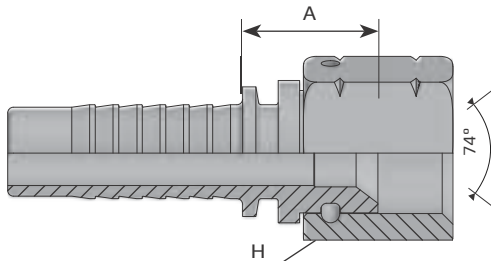

JIC 37° iekšējā vītne (uzgrieznis ar sprosta gredzenu)

JIC 37° female (thrust-wire nut)

Ниппель JIC 37° со стопорным кольцом

JIC 37°

Kods Code Код	Šļūtene Hose Рукав			Vītne Thread Резьба		Izmēri Dimensions Размеры		Spiediens Pressure Давление	
	D.N.	Hose Inch	Diam mm	T Inch	t/1" mm	H mm	A mm	Bar	Psi
<b>FDJ0304SP</b>	-3	3/16"	4.8	7/16"	20	17	15	350	5076
<b>FDJ0305SP</b>	-3	3/16"	4.8	1/2"	20	17	15	350	5076
<b>FDJ0404SP</b>	-4	1/4"	6.4	7/16"	20	17	15	350	5076
<b>FDJ0405SP</b>	-4	1/4"	6.4	1/2"	20	17	16	350	5076
<b>FDJ0406SP</b>	-4	1/4"	6.4	9/16"	18	19	16	250	3626
<b>FDJ0505SP</b>	-5	5/16"	7.9	1/2"	20	17	16	350	5076
<b>FDJ0506SP</b>	-5	5/16"	7.9	9/16"	18	19	16	250	3626
<b>FDJ0508SP</b>	-5	5/16"	7.9	3/4"	16	24	17	250	3626
<b>FDJ0606SP</b>	-6	3/8"	9.5	9/16"	18	19	16.5	250	3626
<b>FDJ0608SP</b>	-6	3/8"	9.5	3/4"	16	24	17	250	3626
<b>FDJ0610SP</b>	-6	3/8"	9.5	7/8"	14	27	18.5	200	2901
<b>FDJ0808SP</b>	-8	1/2"	12.8	3/4"	16	24	18	250	3626
<b>FDJ0810SP</b>	-8	1/2"	12.8	7/8"	14	27	19	200	2901
<b>FDJ0812SP</b>	-8	1/2"	12.8	1.1/16"	12	32	22	200	2901
<b>FDJ1010SP</b>	-10	5/8"	16	7/8"	14	27	19.5	200	2901
<b>FDJ1012SP</b>	-10	5/8"	16	1.1/16"	12	32	22.5	200	2901