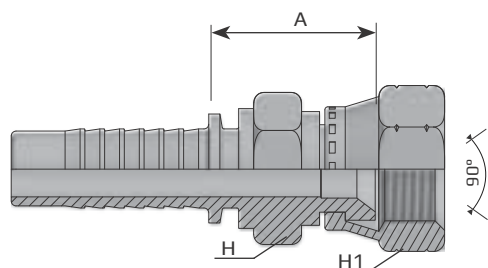

SAE 45° iekšējā vītne (papildus aizķere)

SAE 45° female swivel (double hexagon)

Ниппель SAE 45°

SAE

Kods Code Код	Šūtene Hose Рукав			Vītne Thread Резьба		Izmēri Dimensions Размеры			Spiediens Pressure Давление	
	D.N.	Hose	Diam	T	t/1"	H	H1	A	Bar	Psi
		Inch	mm	Inch		mm	mm	mm		
FDJ0404GIR45	-4	1/4"	6.4	7/16"	20	14	14	20.7	350	5076
FDJ0405GIR45	-4	1/4"	6.4	1/2"	20	14	17	21.4	350	5076
FDJ0607GIR45	-6	3/8"	9.5	5/8"	18	17	22	25.2	-	-
FDJ0608GIR45	-6	3/8"	9.5	3/4"	16	19	22	27.3	250	3626
FDJ0808GIR45	-8	1/2"	12.8	3/4"	16	19	22	27.8	250	3626
FDJ0810GIR45	-8	1/2"	12.8	7/8"	14	22	-	29.5	200	2900
FDJ1212GIR45	-12	3/4"	19	1.1/16"	12	27	32	35	200	2900