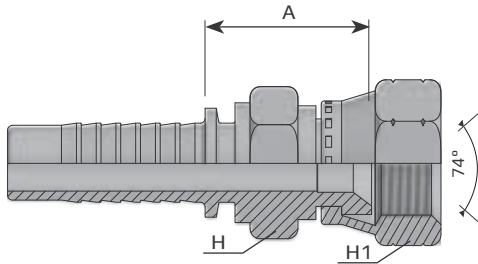

JIC 37° iekšējā vītne (papildus aizķere)

JIC 37° female swivel (double hex)

Ниппель JIC 37°

JIC 37°

Kods Code Код	Šļūtene Hose Рукав			Vītne Thread Резьба		Izmēri Dimensions Размеры			Spiediens Pressure Давление	
	D.N.	Hose	Diam	T	t/1"	H	H1	A	Bar	Psi
	Inch		mm	Inch		mm	mm	mm		
FDJ0404GIR	-4	1/4"	6.4	7/16"	20	14	15	23.5	350	5076
FDJ0405GIR	-4	1/4"	6.4	1/2"	20	14	17	24	350	5076
FDJ0406GIR	-4	1/4"	6.4	9/16"	18	17	19	25.7	250	3626
FDJ0505GIR	-5	5/16"	7.9	1/2"	20	-	-	-	-	-
FDJ0506GIR	-5	5/16"	7.9	9/16"	18	17	19	25.2	250	3626
FDJ0605GIR	-6	3/8"	9.5	1/2"	20	17	17	22.5	-	-
FDJ0606GIR	-6	3/8"	9.5	9/16"	18	17	19	25.2	250	3626
FDJ0608GIR	-6	3/8"	9.5	3/4"	16	19	24	27.3	250	3626
FDJ0610GIR	-6	3/8"	9.5	7/8"	14	22	27	28.5	-	-
FDJ0612GIR	-6	3/8"	9.5	1.1/16"	12	27	32	33.5	-	-
FDJ0806GIR	-8	1/2"	12.8	9/16"	18	19	19	23.5	-	-
FDJ0808GIR	-8	1/2"	12.8	3/4"	16	22	24	27.8	250	3626
FDJ0810GIR	-8	1/2"	12.8	7/8"	14	22	27	29.5	200	2900
FDJ0812GIR	-8	1/2"	12.8	1.1/16"	12	27	32	34	-	-
FDJ0816GIR	-8	1/2"	12.8	1.5/16"	12	32	38	36	-	-
FDJ1010GIR	-10	5/8"	16	7/8"	14	24	27	29.5	200	2900
FDJ1012GIR	-10	5/8"	16	1.1/16"	12	27	32	34	-	-
FDJ1014GIR	-10	5/8"	16	1.3/16"	12	27	32	32.5	200	2900

JIC 37° iekšējā vītne (papildus aizķere)

JIC 37° female swivel (double hex)

Ниппель JIC 37°

JIC 37°

Kods Code Код	Šūtene Hose Рукав			Vītne Thread Резьба		Izmēri Dimensions Размеры			Spiediens Pressure Давление	
	D.N.	Hose Inch	Diam mm	T Inch	t/1"	H mm	H1 mm	A mm	Bar	Psi
FDJ1210GIR	-12	3/4"	19	7/8"	14	27	27	35.3	-	-
FDJ1212GIR	-12	3/4"	19	1.1/16"	12	27	32	35	200	2900
FDJ1214GIR	-12	3/4"	19	1.3/16"	12	30	36	31	-	-
FDJ1216GIR	-12	3/4"	19	1.5/16"	12	32	38	36	-	-
FDJ1612GIR	-16	1"	25.4	1.1/16"	12	32	32	38	-	-
FDJ1614GIR	-16	1"	25.4	1.3/16"	12	30	36	31	-	-
FDJ1616GIR	-16	1"	25.4	1.5/16"	12	32	41	36	160	2320
FDJ1620GIR	-16	1"	25.4	1.5/8"	12	-	-	-	-	-
FDJ2020GIR	-20	1.1/4"	31.8	1.5/8"	12	41	50	49.6	-	-