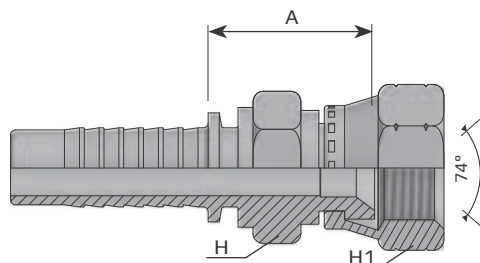

JIC 37° iekšējā vītne (papildus aizķere)

JIC 37° female swivel (double hex)

Ниппель JIC 37°

JIC 37°

Kods Code Код	Šļūtene Hose Рукав			Vītne Thread Резьба		Izmēri Dimensions Размеры			Spiediens Pressure Давление	
	D.N.	Hose	Diam	T	t/1"	H	H1	A	Bar	Psi
	Inch		mm	Inch		mm	mm	mm		
FDJ0404GIR	-4	1/4"	6.4	7/16"	20	14	15	23.5	350	5076
FDJ0405GIR	-4	1/4"	6.4	1/2"	20	14	17	24	350	5076
FDJ0406GIR	-4	1/4"	6.4	9/16"	18	17	19	25.7	250	3626
FDJ0505GIR	-5	5/16"	7.9	1/2"	20	-	-	-	-	-
FDJ0506GIR	-5	5/16"	7.9	9/16"	18	17	19	25.2	250	3626
FDJ0605GIR	-6	3/8"	9.5	1/2"	20	17	17	22.5	-	-
FDJ0606GIR	-6	3/8"	9.5	9/16"	18	17	19	25.2	250	3626
FDJ0608GIR	-6	3/8"	9.5	3/4"	16	19	24	27.3	250	3626
FDJ0610GIR	-6	3/8"	9.5	7/8"	14	22	27	28.5	-	-
FDJ0612GIR	-6	3/8"	9.5	1.1/16"	12	27	32	33.5	-	-
FDJ0806GIR	-8	1/2"	12.8	9/16"	18	19	19	23.5	-	-
FDJ0808GIR	-8	1/2"	12.8	3/4"	16	22	24	27.8	250	3626
FDJ0810GIR	-8	1/2"	12.8	7/8"	14	22	27	29.5	200	2900
FDJ0812GIR	-8	1/2"	12.8	1.1/16"	12	27	32	34	-	-
FDJ0816GIR	-8	1/2"	12.8	1.5/16"	12	32	38	36	-	-
FDJ1010GIR	-10	5/8"	16	7/8"	14	24	27	29.5	200	2900
FDJ1012GIR	-10	5/8"	16	1.1/16"	12	27	32	34	-	-
FDJ1014GIR	-10	5/8"	16	1.3/16"	12	27	32	32.5	200	2900

JIC 37° iekšējā vītne (papildus aizķere)

JIC 37° female swivel (double hex)

Ниппель JIC 37°

JIC 37°

Kods Code Код	Šūtene Hose Рукав			Vītne Thread Резьба		Izmēri Dimensions Размеры			Spiediens Pressure Давление	
	D.N.	Hose Inch	Diam mm	T Inch	t/1"	H mm	H1 mm	A mm	Bar	Psi
FDJ1210GIR	-12	3/4"	19	7/8"	14	27	27	35.3	-	-
FDJ1212GIR	-12	3/4"	19	1.1/16"	12	27	32	35	200	2900
FDJ1214GIR	-12	3/4"	19	1.3/16"	12	30	36	31	-	-
FDJ1216GIR	-12	3/4"	19	1.5/16"	12	32	38	36	-	-
FDJ1612GIR	-16	1"	25.4	1.1/16"	12	32	32	38	-	-
FDJ1614GIR	-16	1"	25.4	1.3/16"	12	30	36	31	-	-
FDJ1616GIR	-16	1"	25.4	1.5/16"	12	32	41	36	160	2320
FDJ1620GIR	-16	1"	25.4	1.5/8"	12	-	-	-	-	-
FDJ2020GIR	-20	1.1/4"	31.8	1.5/8"	12	41	50	49.6	-	-