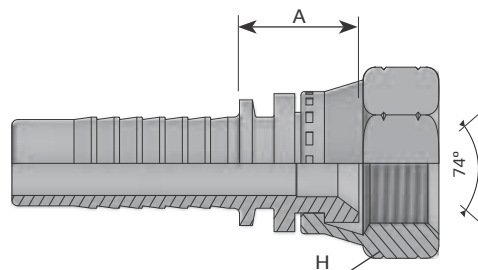

JIC 37° iekšējā vītne

JIC 37° female

Ниппель JIC 37°

JIC 37°

Kods Code Код	Šļūtene Hose Рукав			Vītne Thread Резьба		Izmēri Dimensions Размеры		Spiediens Pressure Давление	
	D.N.	Hose Inch	Diam mm	T Inch	t/1"	H mm	A mm	Bar	Psi
FDJ0304	-3	3/16"	4.8	7/16"	20	15	15	350	5076
FDJ0305	-3	3/16"	4.8	1/2"	20	17	15	350	5076
FDJ0404	-4	1/4"	6.4	7/16"	20	15	15	350	5076
FDJ0405	-4	1/4"	6.4	1/2"	20	17	16	350	5076
FDJ0406	-4	1/4"	6.4	9/16"	18	19	16	250	3626
FDJ0505	-5	5/16"	7.9	1/2"	20	17	16	350	5076
FDJ0506	-5	5/16"	7.9	9/16"	18	19	16	250	3626
FDJ0507	-5	5/16"	7.9	5/8"	18	22	17	-	-
FDJ0508	-5	5/16"	7.9	3/4"	16	24	17	250	3626
FDJ0606	-6	3/8"	9.5	9/16"	18	19	16.5	250	3626
FDJ0607	-6	3/8"	9.5	5/8"	18	22	17	-	-
FDJ0608	-6	3/8"	9.5	3/4"	16	24	17	250	3626
FDJ0610	-6	3/8"	9.5	7/8"	14	27	18.5	200	2901
FDJ0808	-8	1/2"	12.8	3/4"	16	24	18	250	3626
FDJ0810	-8	1/2"	12.8	7/8"	14	27	19	200	2901
FDJ0812	-8	1/2"	12.8	1.1/16"	12	32	22	200	2901
FDJ1010	-10	5/8"	16	7/8"	14	27	19.5	200	2901

JIC 37° iekšējā vītne

JIC 37° female

Ниппель JIC 37°

JIC 37°

Kods Code Код	Šūtene Hose Рукав			Vītne Thread Резьба		Izmēri Dimensions Размеры		Spiediens Pressure Давление	
	D.N.	Hose Inch	Diam mm	T Inch	t/1"	H mm	A mm	Bar	Psi
FDJ1012	-10	5/8"	16	1.1/16"	12	32	22.5	200	2901
FDJ1210	-12	3/4"	19	7/8"	14	27	20	200	2901
FDJ1212	-12	3/4"	19	1.1/16"	12	32	23	200	2901
FDJ1214	-12	3/4"	19	1.3/16"	12	36	23	160	2320
FDJ1216	-12	3/4"	19	1.5/16"	12	41	23	160	2320
FDJ1612	-16	1"	25.4	1.1/16"	12	32	24	200	2901
FDJ1616	-16	1"	25.4	1.5/16"	12	41	24.5	160	2320
FDJ1620	-16	1"	25.4	1.5/8"	12	50	28.5	125	1813
FDJ2020	-20	1.1/4"	31.8	1.5/8"	12	50	29	125	1813
FDJ2024	-20	1.1/4"	31.8	1.7/8"	12	55	31	100	1450
FDJ2424	-24	1.1/2"	38.1	1.7/8"	12	55	31	100	1450