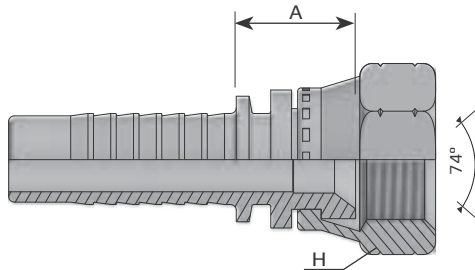

JIC 37° iekšējā vītne

JIC 37° female

Ниппель JIC 37°

JIC 37°

Kods Code Код	Šļūtene Hose Рукав			Vītne Thread Резьба		Izmēri Dimensions Размеры		Spiediens Pressure Давление	
	D.N.	Hose Inch	Diam mm	T Inch	t/1"	H mm	A mm	Bar	Psi
FDJ0304	-3	3/16"	4.8	7/16"	20	15	15	350	5076
FDJ0305	-3	3/16"	4.8	1/2"	20	17	15	350	5076
FDJ0404	-4	1/4"	6.4	7/16"	20	15	15	350	5076
FDJ0405	-4	1/4"	6.4	1/2"	20	17	16	350	5076
FDJ0406	-4	1/4"	6.4	9/16"	18	19	16	250	3626
FDJ0505	-5	5/16"	7.9	1/2"	20	17	16	350	5076
FDJ0506	-5	5/16"	7.9	9/16"	18	19	16	250	3626
FDJ0507	-5	5/16"	7.9	5/8"	18	22	17	-	-
FDJ0508	-5	5/16"	7.9	3/4"	16	24	17	250	3626
FDJ0606	-6	3/8"	9.5	9/16"	18	19	16.5	250	3626
FDJ0607	-6	3/8"	9.5	5/8"	18	22	17	-	-
FDJ0608	-6	3/8"	9.5	3/4"	16	24	17	250	3626
FDJ0610	-6	3/8"	9.5	7/8"	14	27	18.5	200	2901
FDJ0808	-8	1/2"	12.8	3/4"	16	24	18	250	3626
FDJ0810	-8	1/2"	12.8	7/8"	14	27	19	200	2901
FDJ0812	-8	1/2"	12.8	1.1/16"	12	32	22	200	2901
FDJ1010	-10	5/8"	16	7/8"	14	27	19.5	200	2901

JIC 37° iekšējā vītne

JIC 37° female

Ниппель JIC 37°

JIC 37°

Kods Code Код	Šūtene Hose Рукав			Vītne Thread Резьба		Izmēri Dimensions Размеры		Spiediens Pressure Давление	
	D.N.	Hose Inch	Diam mm	T Inch	t/1"	H mm	A mm	Bar	Psi
FDJ1012	-10	5/8"	16	1.1/16"	12	32	22.5	200	2901
FDJ1210	-12	3/4"	19	7/8"	14	27	20	200	2901
FDJ1212	-12	3/4"	19	1.1/16"	12	32	23	200	2901
FDJ1214	-12	3/4"	19	1.3/16"	12	36	23	160	2320
FDJ1216	-12	3/4"	19	1.5/16"	12	41	23	160	2320
FDJ1612	-16	1"	25.4	1.1/16"	12	32	24	200	2901
FDJ1616	-16	1"	25.4	1.5/16"	12	41	24.5	160	2320
FDJ1620	-16	1"	25.4	1.5/8"	12	50	28.5	125	1813
FDJ2020	-20	1.1/4"	31.8	1.5/8"	12	50	29	125	1813
FDJ2024	-20	1.1/4"	31.8	1.7/8"	12	55	31	100	1450
FDJ2424	-24	1.1/2"	38.1	1.7/8"	12	55	31	100	1450