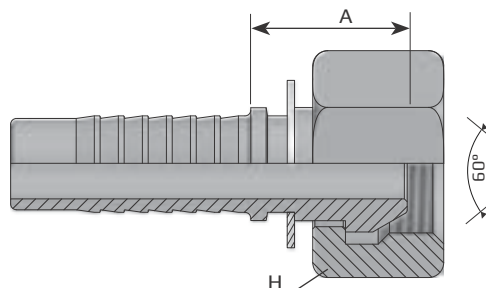

BSPP iekšējā vītne (noņemams uzgrieznis)

BSPP female (slip-on nut)

Ниппель BSPP со съёмной гайкой

**BSPP**

Kods Code Код	Šūtene Hose Рукав		Vītne Thread Резьба			Izmēri Dimensions Размеры		Spiediens Pressure Давление	
	D.N.	Hose Inch	Diam mm	T Inch	t/1"	H mm	A mm	Bar	Psi
<b>FDG0302SF</b>	-3	3/16"	4.8	1/8"	28	15	18	350	5076
<b>FDG0304SF</b>	-3	3/16"	4.8	1/4"	19	19	18	415	6019
<b>FDG0404SF</b>	-4	1/4"	6.4	1/4"	19	19	18	450	6526
<b>FDG0406SF</b>	-4	1/4"	6.4	3/8"	19	22	19	450	6526
<b>FDG0506SF</b>	-5	5/16"	7.9	3/8"	19	22	19	350	5076
<b>FDG0606SF</b>	-6	3/8"	9.5	3/8"	19	22	20	450	6526
<b>FDG0608SF</b>	-6	3/8"	9.5	1/2"	14	27	21	450	6526
<b>FDG0808SF</b>	-8	1/2"	12.8	1/2"	14	27	22	415	6019