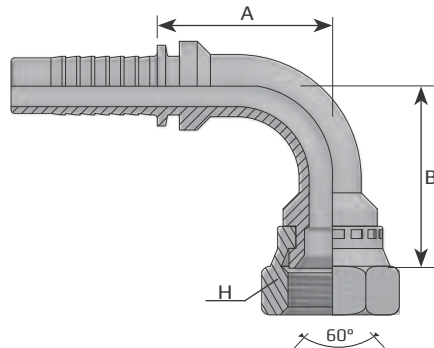

TOYOTA tips iekšējā vītne un 90° leņķis

TOYOTA style female swivel 90° elbow

Ниппель 90° TOYOTA

JIS

Kods Code Код	Šļūtene Hose Рукав			Vītne Thread Резьба		Izmēri Dimensions Размеры			Spiediens Pressure Давление	
	D.N.	Hose Inch	Diam mm	T Inch	t/1"	H mm	B mm	A mm	Bar	Psi
F90T0404	-4	1/4"	6.4	1/4"	19	19	26	23	350	5076
F90T0606	-6	3/8"	9.5	3/8"	19	22	34.5	33	280	4061
F90T0808	-8	1/2"	12.8	1/2"	14	27	41	39	200	2901
F90T1212	-12	3/4"	19	3/4"	14	32	54.5	53.5	200	2901
F90T1616	-16	1"	25.4	1"	11	38	68	73	160	2320
F90T2020	-20	1.1/4"	31.8	1.1/2"	11	50	88.5	89	125	1813
F90T2424	-24	1.1/2"	38.1	1.1/2"	11	55	109.5	101	100	1450