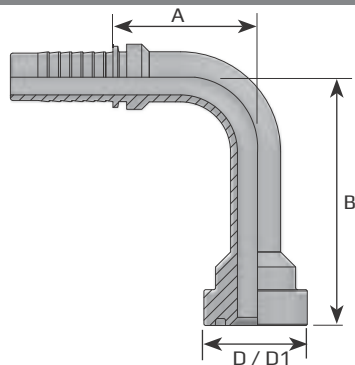

SUPERCAT atloks 90° LD

SUPERCAT flange 90° LD

Фланец 90° SUPERCAT LD

ATLOKS
FLANGE
ФЛАНЕЦ

bez blivgumijas
without O-ring
без уплотнительного кольца

Kods Code Код	Šūtene Hose Рукав			Vītne Thread Резьба	Izmēri Dimensions Размеры				Spiediens Pressure Давление	
	D.N.	Hose Inch	Diam mm		D	D1	B	A	Bar	Psi
F90S1212ILD	-12	3/4"	19		3/4"	41.3	105.4	57	350	5076
F90S1216ILD	-12	3/4"	19		1"	47.6	144.8	57	350	5076
F90S1616ILD	-16	1"	25.4		1"	47.6	124.8	77	280	4061
F90S2020ILD	-20	1.1/4"	31.8		1.1/4"	54	124	89	210	3046
F90S2424ILD	-24	1.1/2"	38.1		1.1/2"	63.5	141.7	101	185	2683