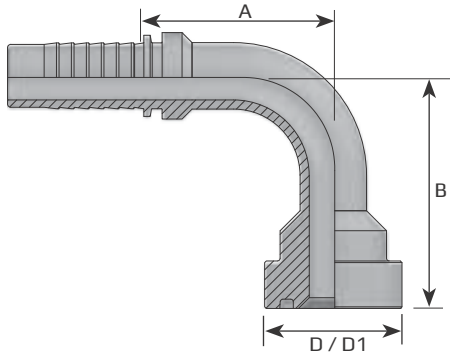

SUPERCAT atloks 90°

SUPERCAT flange 90°

Фланец 90° SUPERCAT

ATLOKS
FLANGE
ФЛАНЕЦ

bez blīvgumijas
without O-ring
без уплотнительного кольца

Kods Code Код	Šļūtene Hose Рукав			Vītne Thread Резьба	Izmēri Dimensions Размеры				Spiediens Pressure Давление	
	D.N.	Hose Inch	Diam mm		D Inch	D1 mm	B mm	A mm	Bar	Psi
F90S1212I	-12	3/4"	19		3/4"	41.3	67	57	350	5076
F90S1216I	-12	3/4"	19		1"	47.6	73	57	350	5076
F90S1616I	-16	1"	25.4		1"	47.6	75	77	280	4061
F90S1620I	-16	1"	25.4		1.1/4"	54	80	77	280	4061
F90S2020I	-20	1.1/4"	31.8		1.1/4"	54	97	89	210	3046
F90S2024I	-20	1.1/4"	31.8		1.1/2"	63.5	99	89	210	3046
F90S2424I	-24	1.1/2"	38.1		1.1/2"	63.5	113	101	185	2683