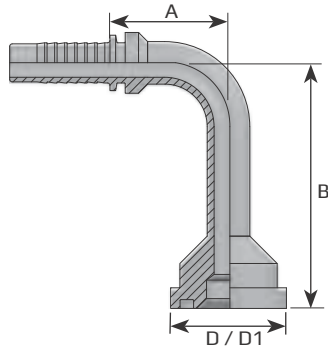

Atlokds kods 62 un 90° leņķis 6000psi LD

Flange code 62 90°elbow 6000psi LD

Фланец 90° код 62 6000psi LD

**ATLOKS  
FLANGE  
ФЛАНЕЦ**

bez blīvgumijas  
without O-ring  
без уплотнительного кольца

Kods Code Код	Šūtene Hose Рукав			Vītne Thread Резьба	Izmēri Dimensions Размеры				Spiediens Pressure Давление	
	D.N.	Hose Inch	Diam mm		D	D1	B	A	Bar	Psi
<b>F90P1212I LD</b>	20	3/4"	12		3/4"	41.3	100	57	350	5076
<b>F90P1216I LD</b>	20	3/4"	12		1"	47.6	137	57	350	5076
<b>F90P1616I LD</b>	25	1"	16		1"	47.6	120	77	280	4061
<b>F90P2020I LD</b>	32	1.1/4"	20		1.1/4"	54	115	89	210	3046
<b>F90P2424I LD</b>	40	1.1/2"	24		1.1/2"	63.5	135	95	185	2683