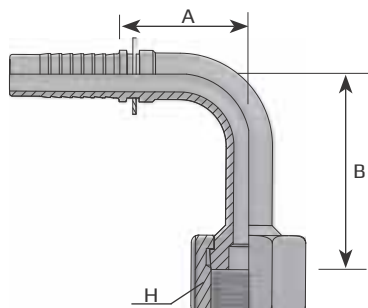

ORFS ar iekšējo vītņi un 90° leņķis (pagarināts)

ORFS female swivel 90° elbow (long drop)

Ниппель 90° ORFS (удлинённый)

ORFS

Kods Code Код	Šūtene Hose Рукав			Vītne Thread Резьба		Izmēri Dimensions Размеры			Spiediens Pressure Давление	
	D.N.	Hose	Diam	T	t/1"	H	B	A	Bar	Psi
		Inch	mm	Inch		mm	mm	mm		
F90ORFS0406LD	6	1/4"	4	9/16"	18	17	45.5	24.5	450	6526
F90ORFS0609LD	10	3/8"	6	11/16"	16	22	53.5	32.5	445	6454
F90ORFS0611LD	10	3/8"	6	13/16"	16	24	53.5	32	445	6454
F90ORFS0811LD	12	1/2"	8	13/16"	16	24	63.5	37	415	6019
F90ORFS0813LD	12	1/2"	8	1"	14	30	64	37	415	6019
F90ORFS1013LD	16	5/8"	10	1"	14	30	69	41	350	5076
F90ORFS1014LD	16	5/8"	10	1.3/16"	12	36	73	41	350	5076
F90ORFS1214LD	20	3/4"	12	1.3/16"	12	36	96	45.5	350	5076
F90ORFS1615LD	25	1"	16	1.7/16"	12	41	113	62	280	4061