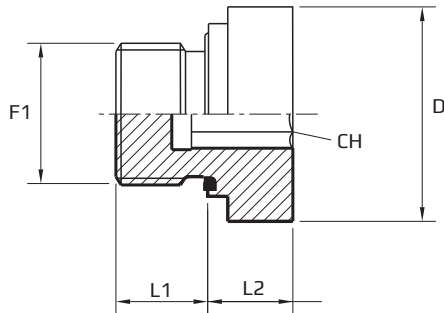

Aizslēgi ar metrisku ārējo vītņi un seškantes atslēgu

Inner hexagon plug packing ring form E DIN 3852

Заглушки под шестигранник с внешней метрической резьбой

F1 METR.

Kods Code Код	Vītne Thread Резьба	Izmēri Dimensions Размеры				Svars Weight Вес	Sērija Series Серия
	F1	CH mm	L1 mm	L2 mm	D mm		kg 100pz
ATMM10ELX	10X1	5	8	4	14		0,7
ATMM12ELX	12X1,5	6	12	5	17		1,4
ATMM14ELX	14X1,5	6	12	5	19		2,0
ATMM16ELX	16X1,5	8	12	5	22		2,5
ATMM18ELX	18X1,5	8	12	5	24		3,2
ATMM20ELX	20X1,5	10	14	5	26		4,2
ATMM22ELX	22X1,5	10	14	5	27		5,1
ATMM26ELX	26X1,5	12	16	5	32		7,8
ATMM27ELX	27X2	12	16	5	32		7,9
ATMM33ELX	33X2	17	16	6,5	40		13,0
ATMM42ELX	42X2	22	16	6,5	50		19,8
ATMM48ELX	48X2	24	16	6,5	55		26,3