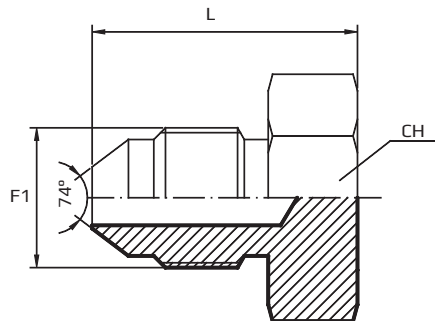

Aizslēgi ar JIC ārējo vītņi

Male Plug JIC

Заглушка с внешней JIC резьбой

F1 JIC

Kods
Code
Код

Vītne
Thread
Резьба

Izmēri
Dimensions
Размеры

	F1	CH	L					PN
		mm	mm					Bar
ATMJ04	7/16"	12	20.5					345
ATMJ05	1/2"	14	20.5					345
ATMJ06	9/16"	17	21.5					345
ATMJ08	3/4"	22	24					310
ATMJ10	7/8"	24	28					240
ATMJ12	1".1/16	30	32					240
ATMJ16	1".5/16	36	34					210
ATMJ20	1".5/8	46	37					170
ATMJ24	1".7/8	50	42					140