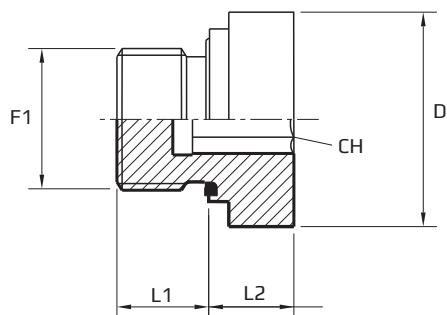

Aizslēgi ar BSP (collīgo) ārējo vītņi un seškantnes atslēgu

Inner hexagon plug packing ring form E DIN 3852

Заглушки под шестигранник с внешней дюймовой резьбой

F1 BSPP

Kods Code Код	Vītne Thread Резьба	Izmēri Dimensions Размеры						Svars Sērija Weight Series Вес Серия
	F1	CH mm	L1 mm	L2 mm	D mm			kg 100pz
ATMG02ELX	1/8"	5	8	4	4	14		0,7
ATMG04ELX	1/4"	6	12	5	5	19		1,8
ATMG06ELX	3/8"	8	12	5	5	22		2,7
ATMG08ELX	1/2"	10	14	5	5	27		4,5
ATMG12ELX	3/4"	12	16	5	5	32		7,1
ATMG16ELX	1"	17	16	6,5	6,5	40		13,3
ATMG20ELX	1.1/4"	22	16	6,5	6,5	50		20,1
ATMG24ELX	1.1/2"	27	16	6,5	6,5	55		25,9