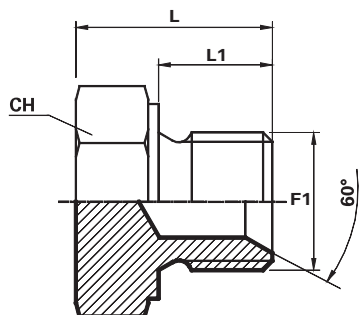

Aizslēgi ar BSP (collīgo) ārējo vītņi

Male Plug BSPP

Заглушка с внешней дюймовой резьбой

F1 BSPP

Kods
Code
Код

Vītne
Thread
Резьба

Izmēri
Dimensions
Размеры

| | F1 | CH mm | L1 mm | L mm | | | | | PN Bar |
|---------------|--------|----------|----------|---------|--|--|--|--|-----------|
| ATMG02 | 1/8" | 14 | 9.5 | 15.5 | | | | | 350 |
| ATMG04 | 1/4" | 19 | 11 | 18 | | | | | 300 |
| ATMG06 | 3/8" | 22 | 12.5 | 20.5 | | | | | 280 |
| ATMG08 | 1/2" | 27 | 14 | 24 | | | | | 200 |
| ATMG10 | 5/8" | 30 | 16 | 27 | | | | | 200 |
| ATMG12 | 3/4" | 32 | 16 | 26 | | | | | 200 |
| ATMG16 | 1" | 41 | 18 | 31 | | | | | 120 |
| ATMG20 | 1.1/4" | 50 | 20 | 34 | | | | | 105 |
| ATMG24 | 1.1/2" | 55 | 22 | 36 | | | | | 105 |
| ATMG32 | 2" | 70 | 25 | 41 | | | | | 70 |