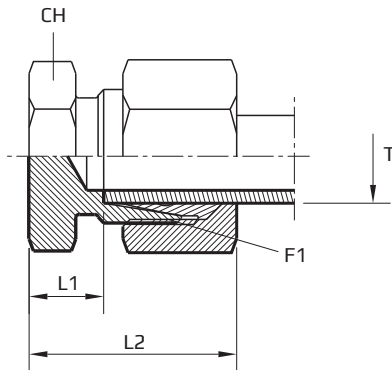

24° DIN sauruļu aizslēgi

Pipe plug DIN 24°

Трубная заглушка DIN 24°

F1 METR.

Tikai korpusam pievienot kodu .1

Body only add code .1

Только корпус добавить код .1

(ATMExxxx.1)

Kods Code Код	Vītne Thread Резьба	Izmēri Dimensions Размеры				PN Bar	Svars Weight Вес	Sērija Series Серия
		F1	T mm	CH mm	L1 mm			
ATME06L	12X1,5		6	12	7	14	315	L
ATME08L	14X1,5		8	14	8	15	315	L
ATME10L	16X1,5		10	17	9	16	315	L
ATME12L	18X1,5		12	19	10	17	315	L
ATME15L	22X1,5		15	24	11	18	315	L
ATME18L	26X1,5		18	27	11,5	19	315	L
ATME22L	30X2		22	32	13,5	21	160	L
ATME28L	36X2		28	41	14,5	22	160	L
ATME35L	45X2		35	46	14,5	25	160	L
ATME42L	52X2		42	55	16	27	160	L
ATME06S	14X1,5		6	14	11	18	630	S
ATME08S	16X1,5		8	17	13	20	630	S
ATME10S	18X1,5		10	19	12,5	20	630	S
ATME12S	20X1,5		12	22	14,5	22	630	S
ATME14S	22X1,5		14	24	16	24	630	S
ATME16S	24X1,5		16	27	15,5	24	400	S
ATME20S	30X2		20	32	17,5	28	400	S
ATME25S	36X2		25	41	20	32	400	S
ATME30S	42X2		30	46	20,5	34	400	S
ATME38S	52X2		38	55	23	39	315	S