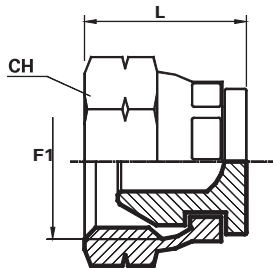

Aizlēgi ar kustīgu metrisku iekšējo vītņi

Swivel metric female Plug

Заглушка с подвижной внутренней метрической резьбой

F1 METR.

Kods Code Код	Vītne Thread Резьба	Izmēri Dimensions Размеры		PN Bar
		F1	L	
		mm	mm	
ATFM10	10X1	15	18	350
ATFM12	12X1.5	17	18.5	300
ATFM14	14X1.5	19	20	300
ATFM16	16X1.5	22	21.5	250
ATFM18	18X1.5	22	21.5	250
ATFM20	20X1.5	27	24	200
ATFM22	22X1.5	27	24	200
ATFM24	24X1.5	30	26,5	200
ATFM26	26X1.5	32	28.5	200
ATFM28	28X1.5	32	30	200
ATFM30	30X1.5	36	30.5	120