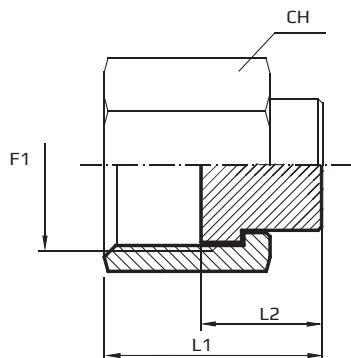

Aizslēgi ar kustīgu ORFS iekšējo vītņi

Swivel female Plug UNF/UN-2B

Заглушки с подвижной внутренней ORFS резьбой

F1 UNF

Kods Code Код	Vītne Thread Резьба	Izmēri Dimensions Размеры			PN Bar	
		F1	CH mm	L1 mm		L2 mm
ATFG006	9/16		17	16.5	8.5	630
ATFG009	11/16		22	18	9.5	630
ATFG011	13/16		24	22	12	630
ATFG013	1		30	24.5	12	420
ATFG014	1.3/16		36	27	13.5	420
ATFG015	1.7/16		41	28.5	15	420
ATFG021	1.11/16		50	28.5	15	280
ATFG032	2		60	28.5	15	280