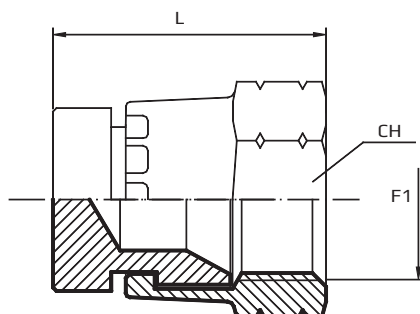

Aizslēgi ar kustīgu JIC iekšējo vītņi

Swivel female Plug JIC

Заглушка с подвижной внутренней JIC резьбой

F1 JIC

**Kods**  
Code  
Код

**Vītne**  
Thread  
Резьба

**Izmēri**  
Dimensions  
Размеры

	F1	CH mm	L mm					PN Bar
<b>ATFGJ04</b>	7/16"	15	18					310
<b>ATFGJ05</b>	1/2"	17	20					275
<b>ATFGJ06</b>	9/16"	19	22					275
<b>ATFGJ08</b>	3/4"	24	24					275
<b>ATFGJ10</b>	7/8"	27	27					210
<b>ATFGJ12</b>	1".1/16	32	30					210
<b>ATFGJ16</b>	1".5/16	41	31.5					170
<b>ATFGJ20</b>	1".5/8	50	33					140
<b>ATFGJ24</b>	1".7/8	55	39					105